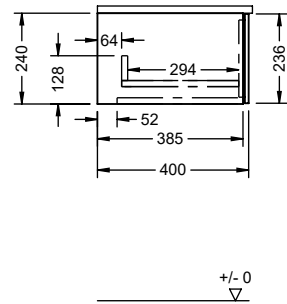

*Maß abhängig von Konsolenplatte und Waschtisch

VVIM120

*Maß abhängig von Konsolenplatte und Waschtisch

± 0