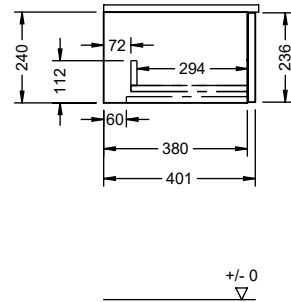

*Maß abhängig von Konsolenplatte und Waschtisch

VVIM120

*Maß abhängig von Konsolenplatte und Waschtisch

± 0