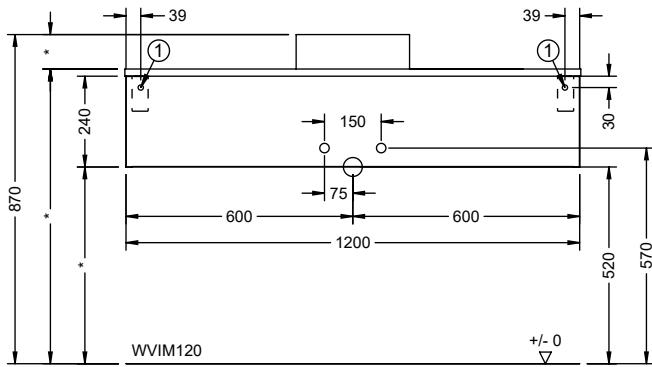

*Maß abhängig von Konsolenplatte und Waschtisch

VVIM120

*Maß abhängig von Konsolenplatte und Waschtisch

± 0