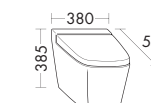

Ceramic wall hung WC

Ceramic wall hung WC

Bathtubs

MWAA180 + SEAI180

MWAD190/MWAE190

SEAO180/SEAJ190

MWAN180

MWAP180

MWAN195

SEAA204

WCs

SEMLO38

SEMKO38